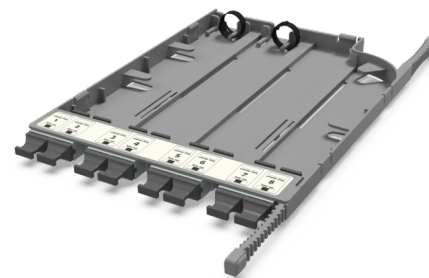

## CA3 - Адаптерная кассета MM

CA3 - Адаптерная кассета 8 x MTP(16) адаптеров (цвет: белый), MM, TIA type A (opposed key)

### СПЕЦИФИКАЦИЯ

Тип волокна	MM 50/125 OM4
Количество портов	8 портов
Тип интерфейса, с лицевой части	MTP(16) адаптер (Opposed key)
Материал	Инженерный пластик
Товарная группа	CA3 - Адаптерная кассета Currant
Полярность кассет	TIA тип A
Вариант исполнения	Многомодовое исполнение
Цвет адаптера	Белый

### Артикулы

30223006	CA3 - Адаптерная кассета 8 x MTP(16) адаптеров (цвет: белый), MM, TIA type A (opposed key)
----------	--