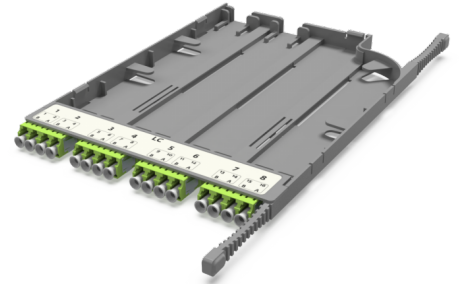

CA3 - Адаптерная кассета MM

CA3 - Адаптерная кассета 8 x LC Duplex адаптеров (цвет: желто-зеленый), MM

СПЕЦИФИКАЦИЯ

Тип волокна	MM 50/125 OM5
Количество портов	8 портов
Тип интерфейса, с лицевой части	LC Duplex адаптер
Материал	Инженерный пластик
Товарная группа	CA3 - Адаптерная кассета Currant
Полярность кассет	Тип AS
Вариант исполнения	Многомодовое исполнение
Цвет адаптера	Желто-зеленый

Артикулы

30223002	CA3 - Адаптерная кассета 8 x LC Duplex адаптеров (цвет: желто-зеленый), MM
----------	--